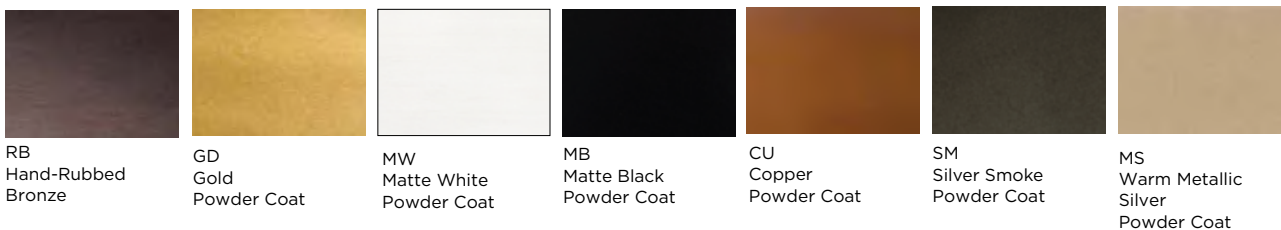

Finish Options